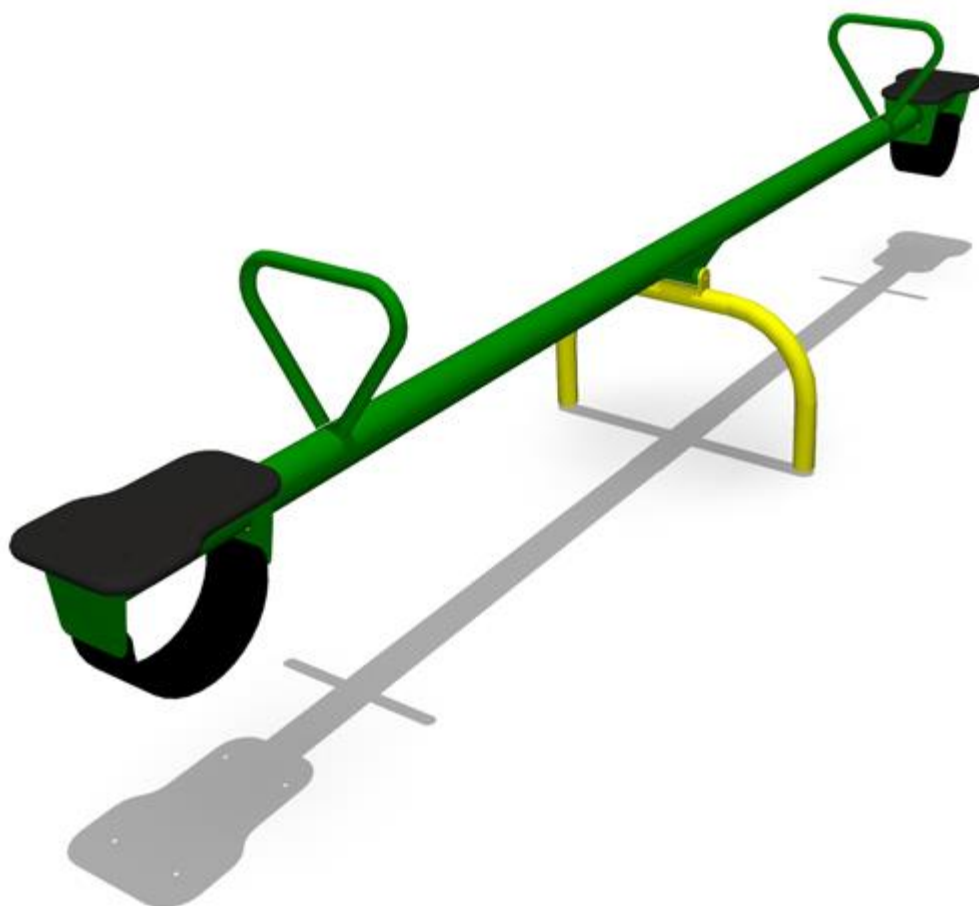

Высота: 620

Материал: Многослойная влагостойкая фанера, толстостенная труба, нержавеющая сталь

15 500 руб.

**КБ-23 Качалка-балансир**

Длина: 3005

Ширина: 460

Высота: 1200

Материал: Многослойная влагостойкая фанера, толстостенная труба, нержавеющая сталь

25 474 руб.

**КБ-23.1 Качалка**

Длина: 2300

Ширина: 520

Высота: 2230

Материал: Толстостенная труба, нержавеющая сталь

29 225 руб.

**КБ-24 Качалка-балансир**

Длина: 2580

Ширина: 650

Высота: 745

Материал: Многослойная влагостойкая фанера, толстостенная труба, нержавеющая сталь

7 952 руб.

**КБ-24.1 Качалка-балансир**

Длина: 3080

Ширина: 650