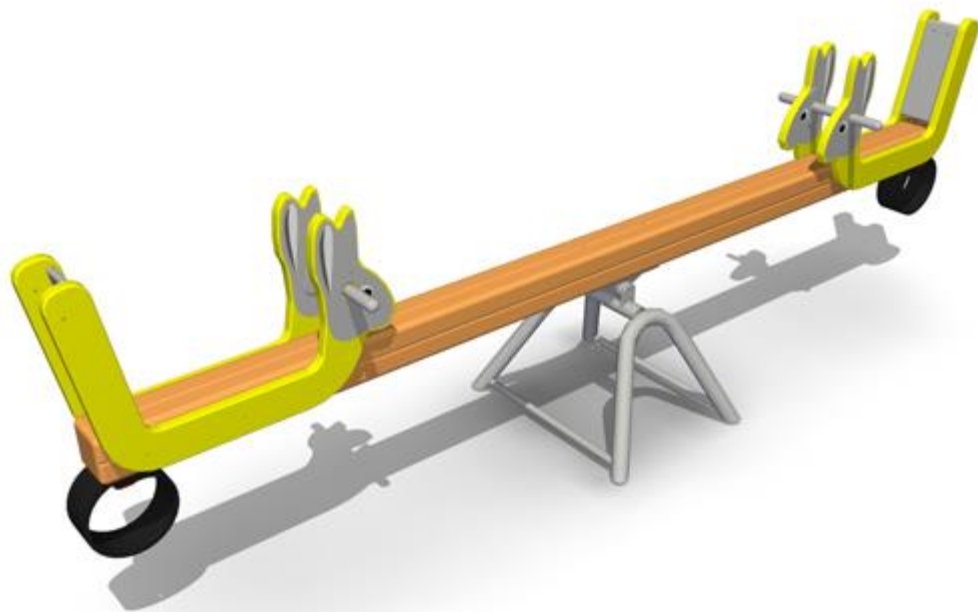

КБ-33 Качалка-балансир

Длина: 2680

Ширина: 560

Высота: 780

Материал: Многослойная влагостойкая фанера, клееный брус, толстостенная труба, нержавеющая сталь

12 660 руб.