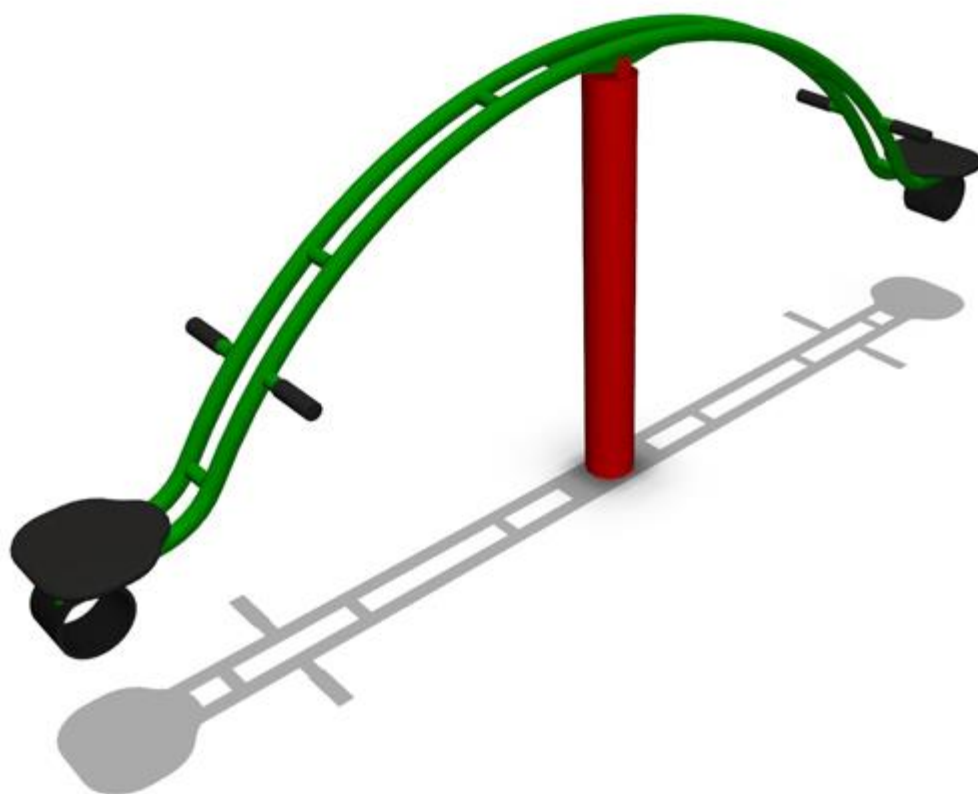

КБ-23 Качалка-балансир

Длина: 3005

Ширина: 460

Высота: 1200

Материал: Многослойная влагостойкая фанера, толстостенная труба, нержавеющая сталь

25 474 руб.