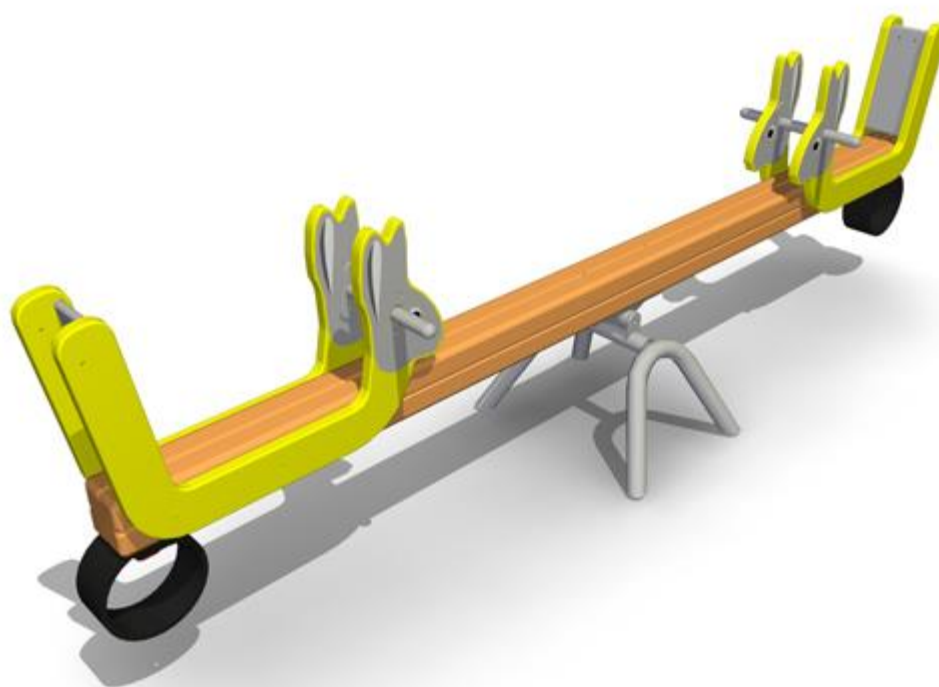

КБ-34 Качалка-балансир

Длина: 2430

Ширина: 490

Высота: 710

Материал: Многослойная влагостойкая фанера, клееный брус, толстостенная труба, нержавеющая сталь

12 571 руб.