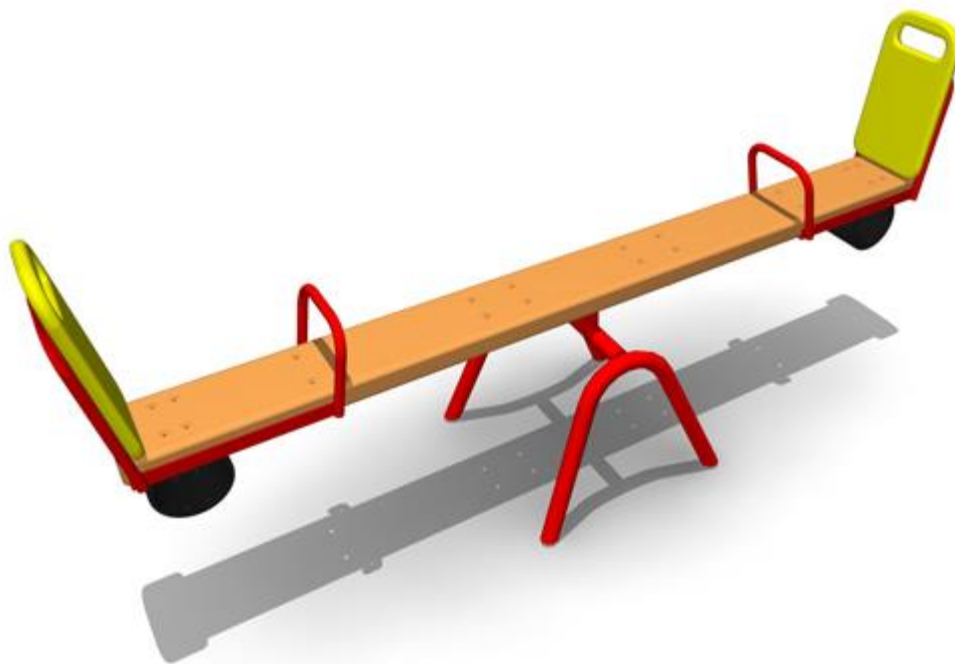

**КБ-01 Б Качалка-балансир большая**

Длина: 3080

Ширина: 540

Высота: 900

Материал: Многослойная влагостойкая фанера, клееный брус, толстостенная труба, нержавеющая сталь

10 537 руб.

**КБ-01 БМ Качалка-балансир средняя**

Длина: 2600

Ширина: 540

Высота: 900

Материал: Многослойная влагостойкая фанера, клееный брус, толстостенная труба, нержавеющая сталь

9 841 руб.

**КБ-01 Д Качалка-балансир «Белка»**

Длина: 2110

Ширина: 555

Высота: 900

Материал: Многослойная влагостойкая фанера, клееный брус, толстостенная труба, нержавеющая сталь

10 922 руб.

**КБ-01 М Качалка-балансир малая**

Длина: 2110

Ширина: 540

Высота: 900

Материал: Многослойная влагостойкая фанера, клееный брус, толстостенная труба, нержавеющая сталь

9 349 руб.

**КБ-01.1 Качалка на пружине**

Длина: 1410

Ширина: 400

Высота: 835

Материал: Многослойная влагостойкая фанера, толстостенная труба, нержавеющая сталь

17 818 руб.

**КБ-02 Качалка на пружине «Бабочка»**