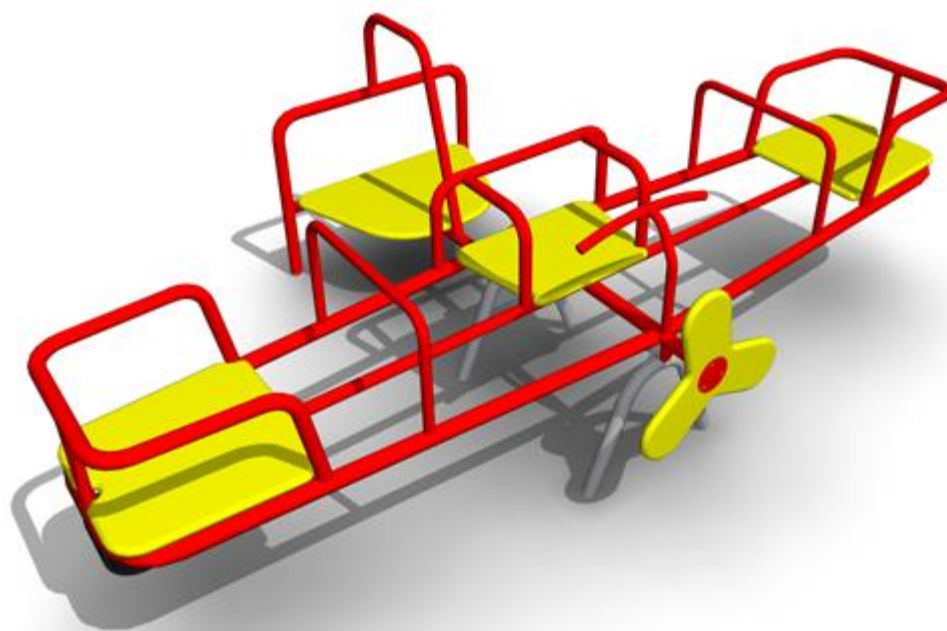

12 273 руб.

**КБ-30 Качалка-балансир**

Длина: 2680

Ширина: 585

Высота: 800

Материал: Многослойная влагостойкая фанера, клееный брус, толстостенная труба, нержавеющая сталь

17 345 руб.

**КБ-31 Качалка на пружине «Зяец»**

Длина: 885

Ширина: 450

Высота: 960

Материал: Многослойная влагостойкая фанера, толстостенная труба, нержавеющая сталь

14 950 руб.

**КБ-32 Качалка-балансир «Самолет»**

Длина: 2640

Ширина: 1565