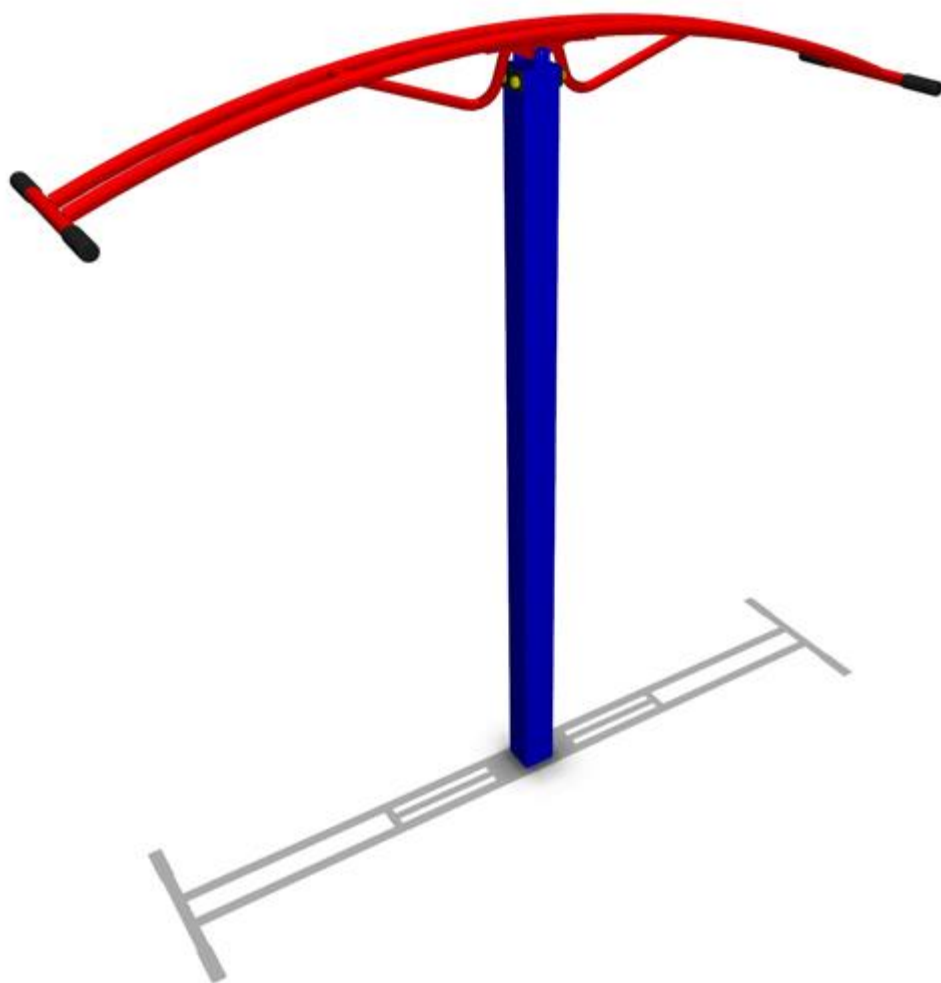

Длина: 1730

Ширина: 1000

Высота: 880

Материал: Многослойная влагостойкая фанера, толстостенная труба, нержавеющая сталь

15 092 руб.

**КБ-22 Качалка на пружине**

Длина: 1340

Ширина: 1340

Высота: 620

Материал: Многослойная влагостойкая фанера, толстостенная труба, нержавеющая сталь

15 500 руб.

**КБ-23 Качалка-балансир**

Длина: 3005

Ширина: 460

Высота: 1200

Материал: Многослойная влагостойкая фанера, толстостенная труба, нержавеющая сталь

25 474 руб.

**КБ-23.1 Качалка**

Длина: 2300

Ширина: 520

Высота: 2230

Материал: Толстостенная труба, нержавеющая сталь

29 225 руб.

**КБ-24 Качалка-балансир**