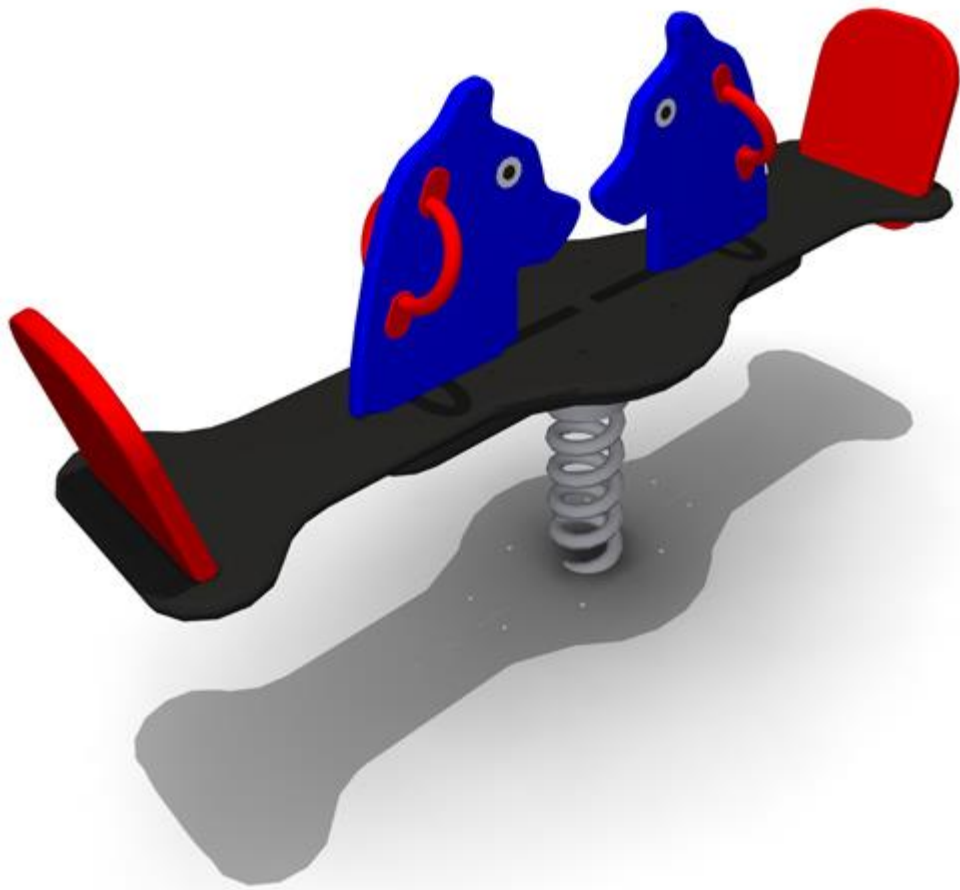

**КБ-01 Б Качалка-балансир большая**

Длина: 3080

Ширина: 540

Высота: 900

Материал: Многослойная влагостойкая фанера, клееный брус, толстостенная труба, нержавеющая сталь

10 537 руб.

**КБ-01 БМ Качалка-балансир средняя**

Длина: 2600

Ширина: 540

Высота: 900

Материал: Многослойная влагостойкая фанера, клееный брус, толстостенная труба, нержавеющая сталь

9 841 руб.

**КБ-01 Д Качалка-балансир «Белка»**

Длина: 2110

Ширина: 555

Высота: 900

Материал: Многослойная влагостойкая фанера, клееный брус, толстостенная труба, нержавеющая сталь

10 922 руб.

**КБ-01 М Качалка-балансир малая**

Длина: 2110

Ширина: 540

Высота: 900

Материал: Многослойная влагостойкая фанера, клееный брус, толстостенная труба, нержавеющая сталь

9 349 руб.

**КБ-01.1 Качалка на пружине**

Длина: 1410

Ширина: 400

Высота: 835

Материал: Многослойная влагостойкая фанера, толстостенная труба, нержавеющая сталь

17 818 руб.

**КБ-02 Качалка на пружине «Бабочка»**