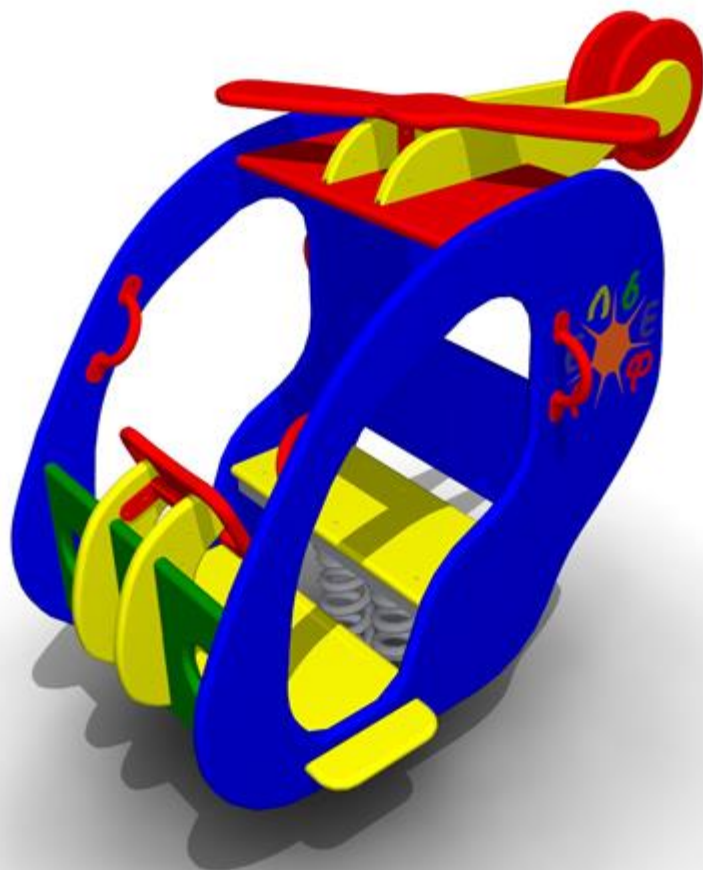

Высота: 1395

Материал: Многослойная влагостойкая фанера, толстостенная труба, нержавеющая сталь

16 982 руб.

**КБ-04 Качалка на пружине «Джип»**

Длина: 1200

Ширина: 850

Высота: 1235

Материал: Многослойная влагостойкая фанера, толстостенная труба, нержавеющая сталь

22 980 руб.

**КБ-04.1 Качалка на пружине «Кабриолет»**

Длина: 1200

Ширина: 850

Высота: 900

Материал: Многослойная влагостойкая фанера, толстостенная труба, нержавеющая сталь

21 615 руб.

**КБ-05 Качалка на пружине «Вертолет»**

Длина: 1455

Ширина: 800

Высота: 1280

Материал: Многослойная влагостойкая фанера, толстостенная труба, нержавеющая сталь

22 980 руб.

**КБ-06 Качалка на пружине «Гном»**

Длина: 815

Ширина: 480

Высота: 985

Материал: Многослойная влагостойкая фанера, толстостенная труба, нержавеющая сталь

16 125 руб.

**КБ-07 Качалка на пружине «Дельфин»**

Длина: 945

Ширина: 450

Высота: 1070

Материал: Многослойная влагостойкая фанера, толстостенная труба, нержавеющая сталь