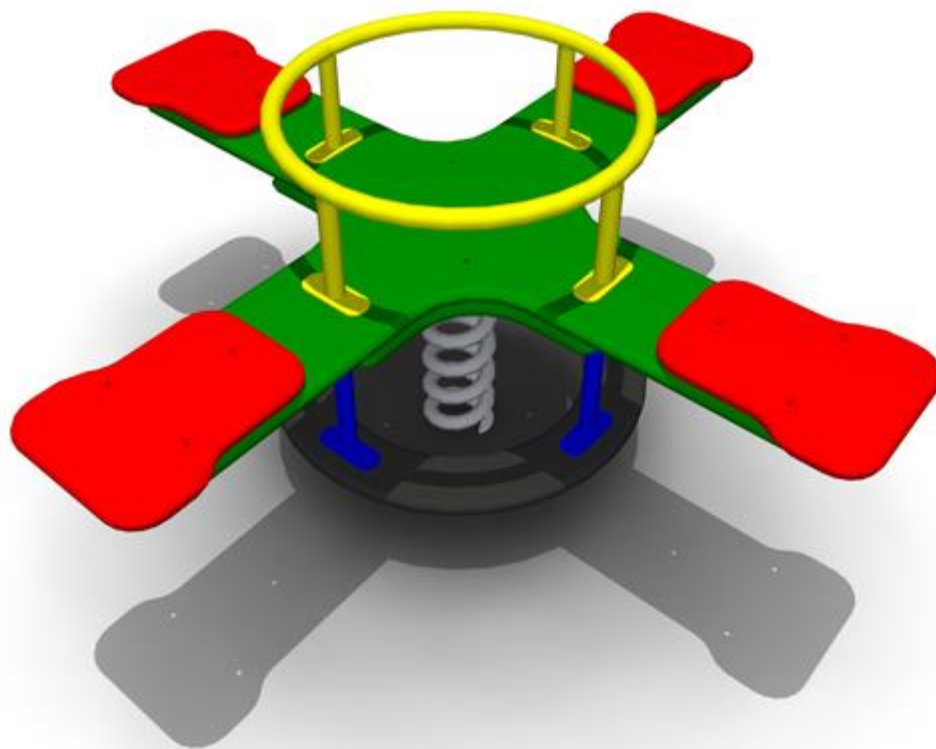

КБ-22 Качалка на пружине

Длина: 1340

Ширина: 1340

Высота: 620

Материал: Многослойная влагостойкая фанера, толстостенная труба, нержавеющая сталь

15 500 руб.