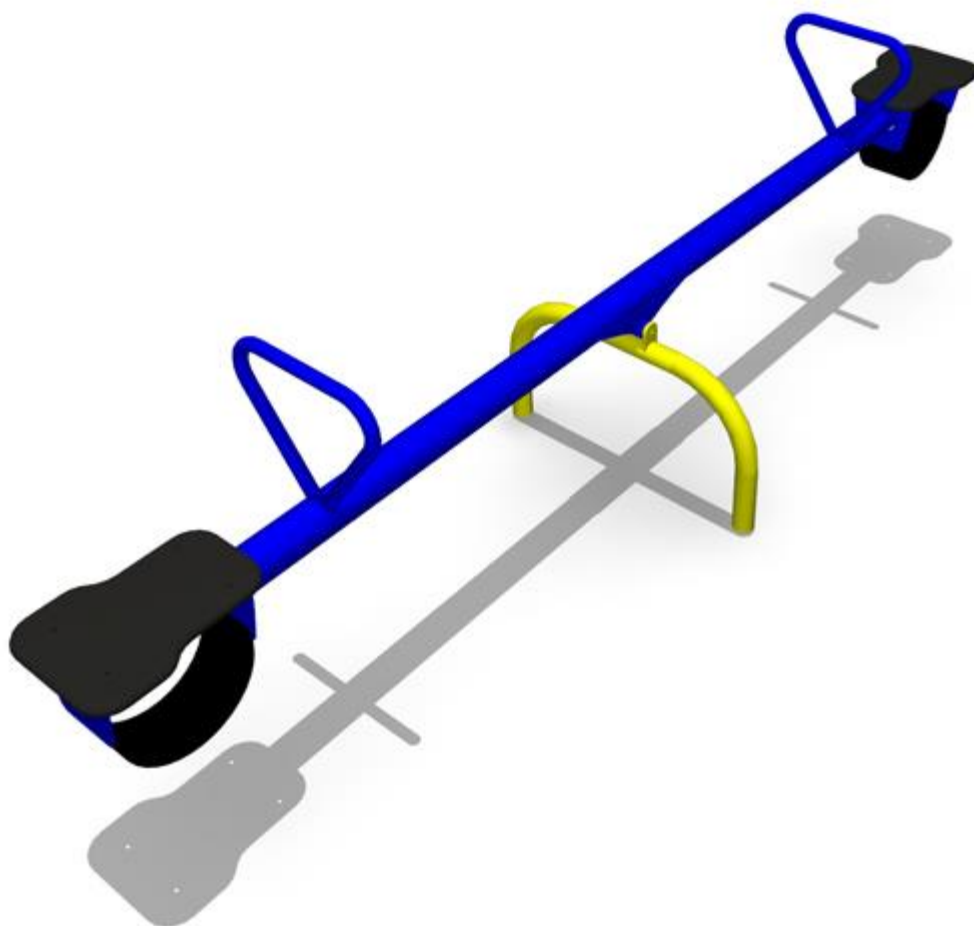

Высота: 620

Материал: Многослойная влагостойкая фанера, толстостенная труба, нержавеющая сталь

15 500 руб.

**КБ-23 Качалка-балансир**

Длина: 3005

Ширина: 460

Высота: 1200

Материал: Многослойная влагостойкая фанера, толстостенная труба, нержавеющая сталь

25 474 руб.

**КБ-23.1 Качалка**

Длина: 2300

Ширина: 520

Высота: 2230

Материал: Толстостенная труба, нержавеющая сталь

29 225 руб.

**КБ-24 Качалка-балансир**

Длина: 2580

Ширина: 650

Высота: 745

Материал: Многослойная влагостойкая фанера, толстостенная труба, нержавеющая сталь

7 952 руб.

**КБ-24.1 Качалка-балансир**

Длина: 3080

Ширина: 650