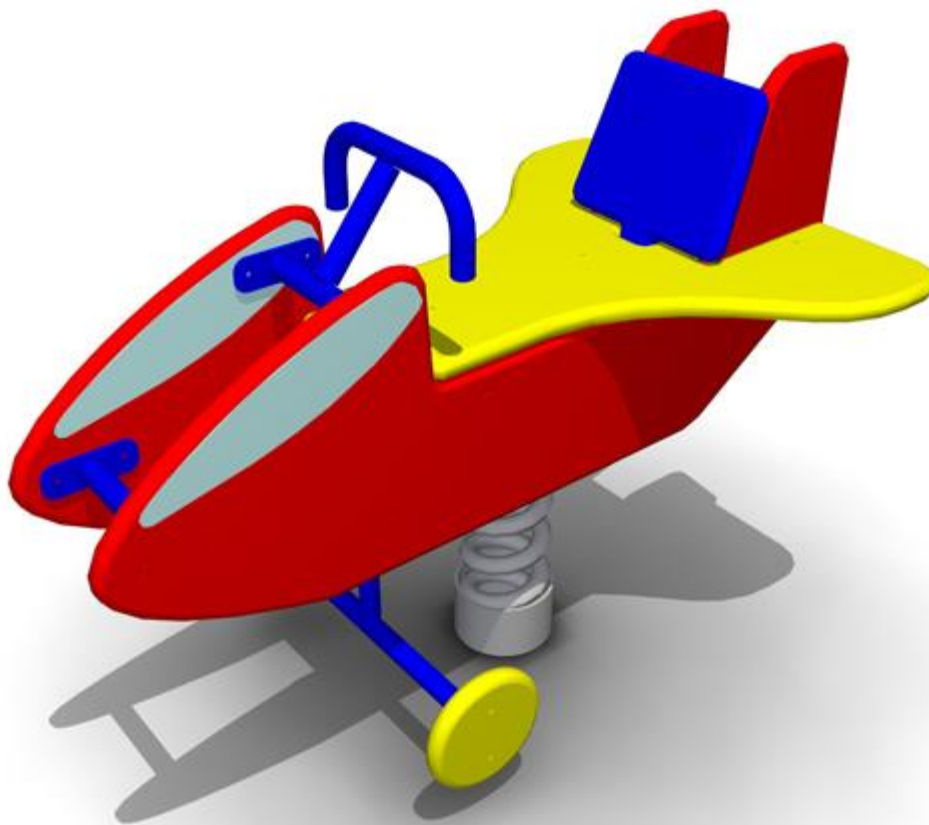

Высота: 765

Материал: Многослойная влагостойкая фанера, толстостенная труба, нержавеющая сталь

15 255 руб.

**КБ-19 Качалка на пружине «Самолет»**

Длина: 990

Ширина: 600

Высота: 725

Материал: Многослойная влагостойкая фанера, толстостенная труба, нержавеющая сталь