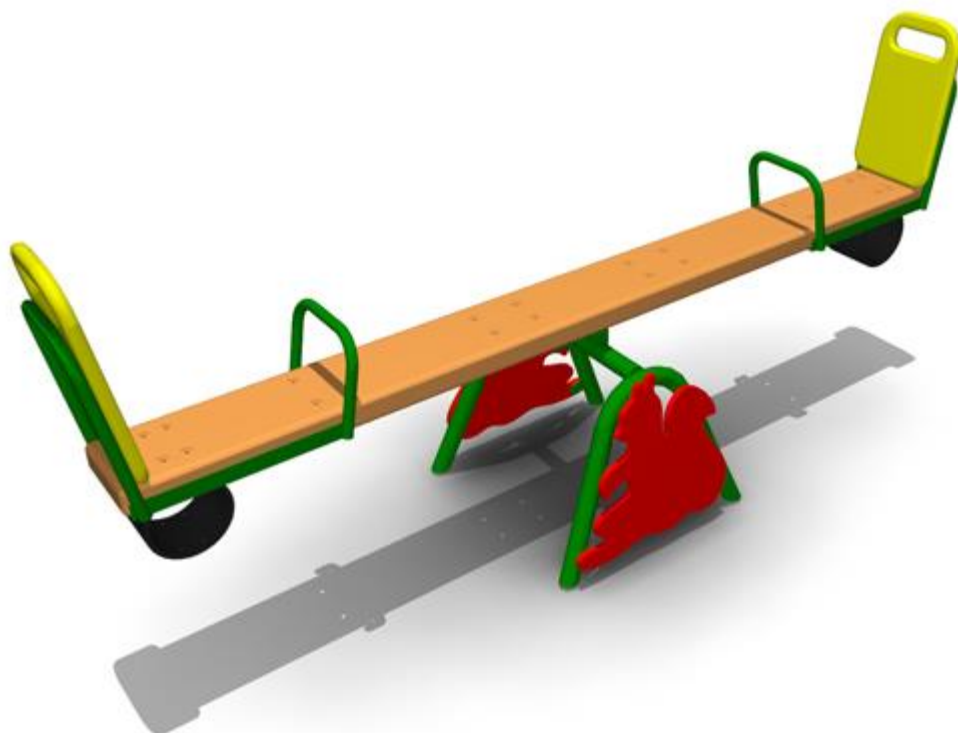

**КБ-01 Б Качалка-балансир большая**

Длина: 3080

Ширина: 540

Высота: 900

Материал: Многослойная влагостойкая фанера, клееный брус, толстостенная труба, нержавеющая сталь

10 537 руб.

**КБ-01 БМ Качалка-балансир средняя**

Длина: 2600

Ширина: 540

Высота: 900

Материал: Многослойная влагостойкая фанера, клееный брус, толстостенная труба, нержавеющая сталь

9 841 руб.

**КБ-01 Д Качалка-балансир «Белка»**

Длина: 2110

Ширина: 555

Высота: 900

Материал: Многослойная влагостойкая фанера, клееный брус, толстостенная труба, нержавеющая сталь

10 922 руб.

**КБ-01 М Качалка-балансир малая**

Длина: 2110

Ширина: 540

Высота: 900

Материал: Многослойная влагостойкая фанера, клееный брус, толстостенная труба, нержавеющая сталь

9 349 руб.

**КБ-01.1 Качалка на пружине**

Длина: 1410

Ширина: 400

Высота: 835

Материал: Многослойная влагостойкая фанера, толстостенная труба, нержавеющая сталь

17 818 руб.

**КБ-02 Качалка на пружине «Бабочка»**